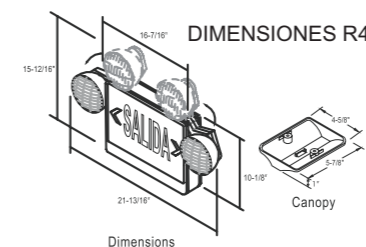

Emergencia R4

Datos Técnicos

Código: P334786-36
Tipo de lampara: 2x6V 5.4W DC T5 Base tipo Cuña
Batería: Plomo Calcio
Autonomía: 90 Minutos
Tensión (V): 120/220V

Descripción:

La iluminación de emergencia R4 cuenta con aviso de salida y dos cabezas redondas ajustables a 270°

Oficinas, Centros Comerciales, Cines, Hoteles, puertas de entrada o salida.