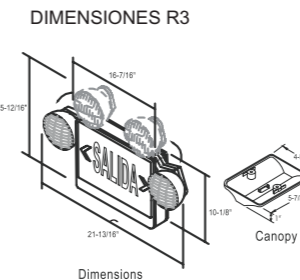

Emergencia R3

Datos Técnicos

Código: P34785-36
Tipo de lampara: 2x6V 5.4W DCT5 Base tipo cuña
Batería: Plomo Calcio
Autonomía: 90 Minutos
Tensión (V): 120/220V

Descripción:

La luminaria de emergencia R3 cuenta con aviso de salida y dos cabezas cuadradas ajustables a 270°

Oficinas, Centros Comerciales, Cines, Hoteles.