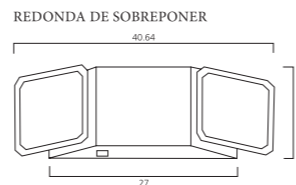

Emergencia R1

Datos Técnicos

Código: P33273-36
Tipo de lampara: Halógenas 5.4W
Potencia Nominal (W): 2x5.4W
Autonomía: 90 Minutos
Tensión (V): 120/220V

Descripción:

Diseño compacto en color blanco para montaje en techo o pared.

Áreas públicas, Escaleras, Centros Comerciales, Cines, Hoteles, Oficinas.