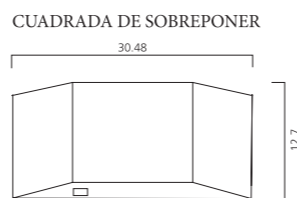

Emergencia R2

Datos Técnicos

Código: P33351-36
Tipo de lampara: Halógenas 5.4W
Potencia Nominal (W): 2x5.4W
Autonomía: 90 Minutos
Tensión (V): 120/220V

Descripción:

Diseño compacto en color blanco para montaje en techo o pared.

Áreas públicas, Escaleras, Centros Comerciales, Cines, Hoteles, Oficinas.