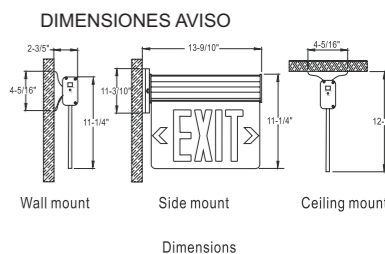

Aviso de Salida

Datos Técnicos

Código: P33718-36
Tipo de lampara: Led
Potencia Nominal (W): 2x5.4 W
Autonomía: 90 Minutos
Tensión (V): 120/220V

Descripción:

Panel acrílico con iluminación Led de diseño compacto y decorativo para montaje en techo o pared.

Áreas públicas, Escaleras, Centros Comerciales, Cines, Hoteles, Oficinas, Puertas de entrada o salida.